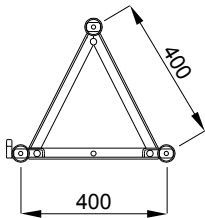

Configurazioni d'accesso possibili
Possible access configurations