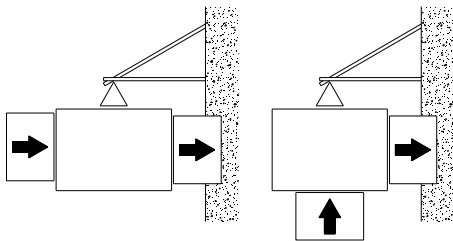

Configurazioni d'accesso possibili
Possible access configurations