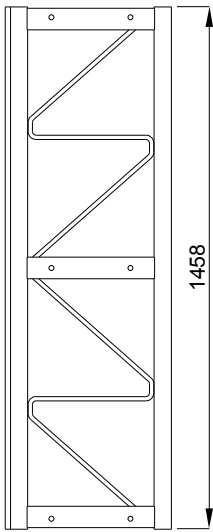

	400 kg	<b>EHM</b>
👤	+300 kg	<b>EHPM</b>
👤👤	+200 kg	
👤👤👤	+100 kg	
👤👤👤👤	+0kg	

**PIATTAFORMA DI TRASPORTO / MONTACARICHI**  
**TRANSPORT PLATFORM / MATERIAL HOIST**

Dati tecnici	Technical Data	Données Techniques	Datos Tecnicos	EHPM / EHM 400 MINI monofase
Capacità di carico	Capacity	Charge Nominale	Capacidad de carga	400 kg
Velocità di sollevamento	Lifting speed	Vitesse de lévage	Velocidad de elevación	10,4 m/min
Massima altezza ancorata	Max anchored height	Hauter max avec ancrages	Altura max con anclajes	120 m
Dimensioni interne cesta	Platform dimensions	Dimensions du plancher	Dimensiones de cabina	1,35 x 0,93 m
Tensione alimentazione	Input power range	Tension d'alimentation	Tensión de red	220/230 V 50/60 Hz 1Ph+1N
Interruttore protezione linea	Protection switch	Interrupteur de protection	Interruptor de protección	16 A
Potenza servizio continuo	Power of the motors	Puissance des moteurs	Potencia de motorreductores	1 x 1,5 kW
Corrente di spunto	Starting current	Ampérage au démarrage	Intensidad de arranque	28 A
Minima potenza di linea consigliata	Minimum line power suggested	Min. puissance de ligne consillée	Min. potencia linea	3 kW