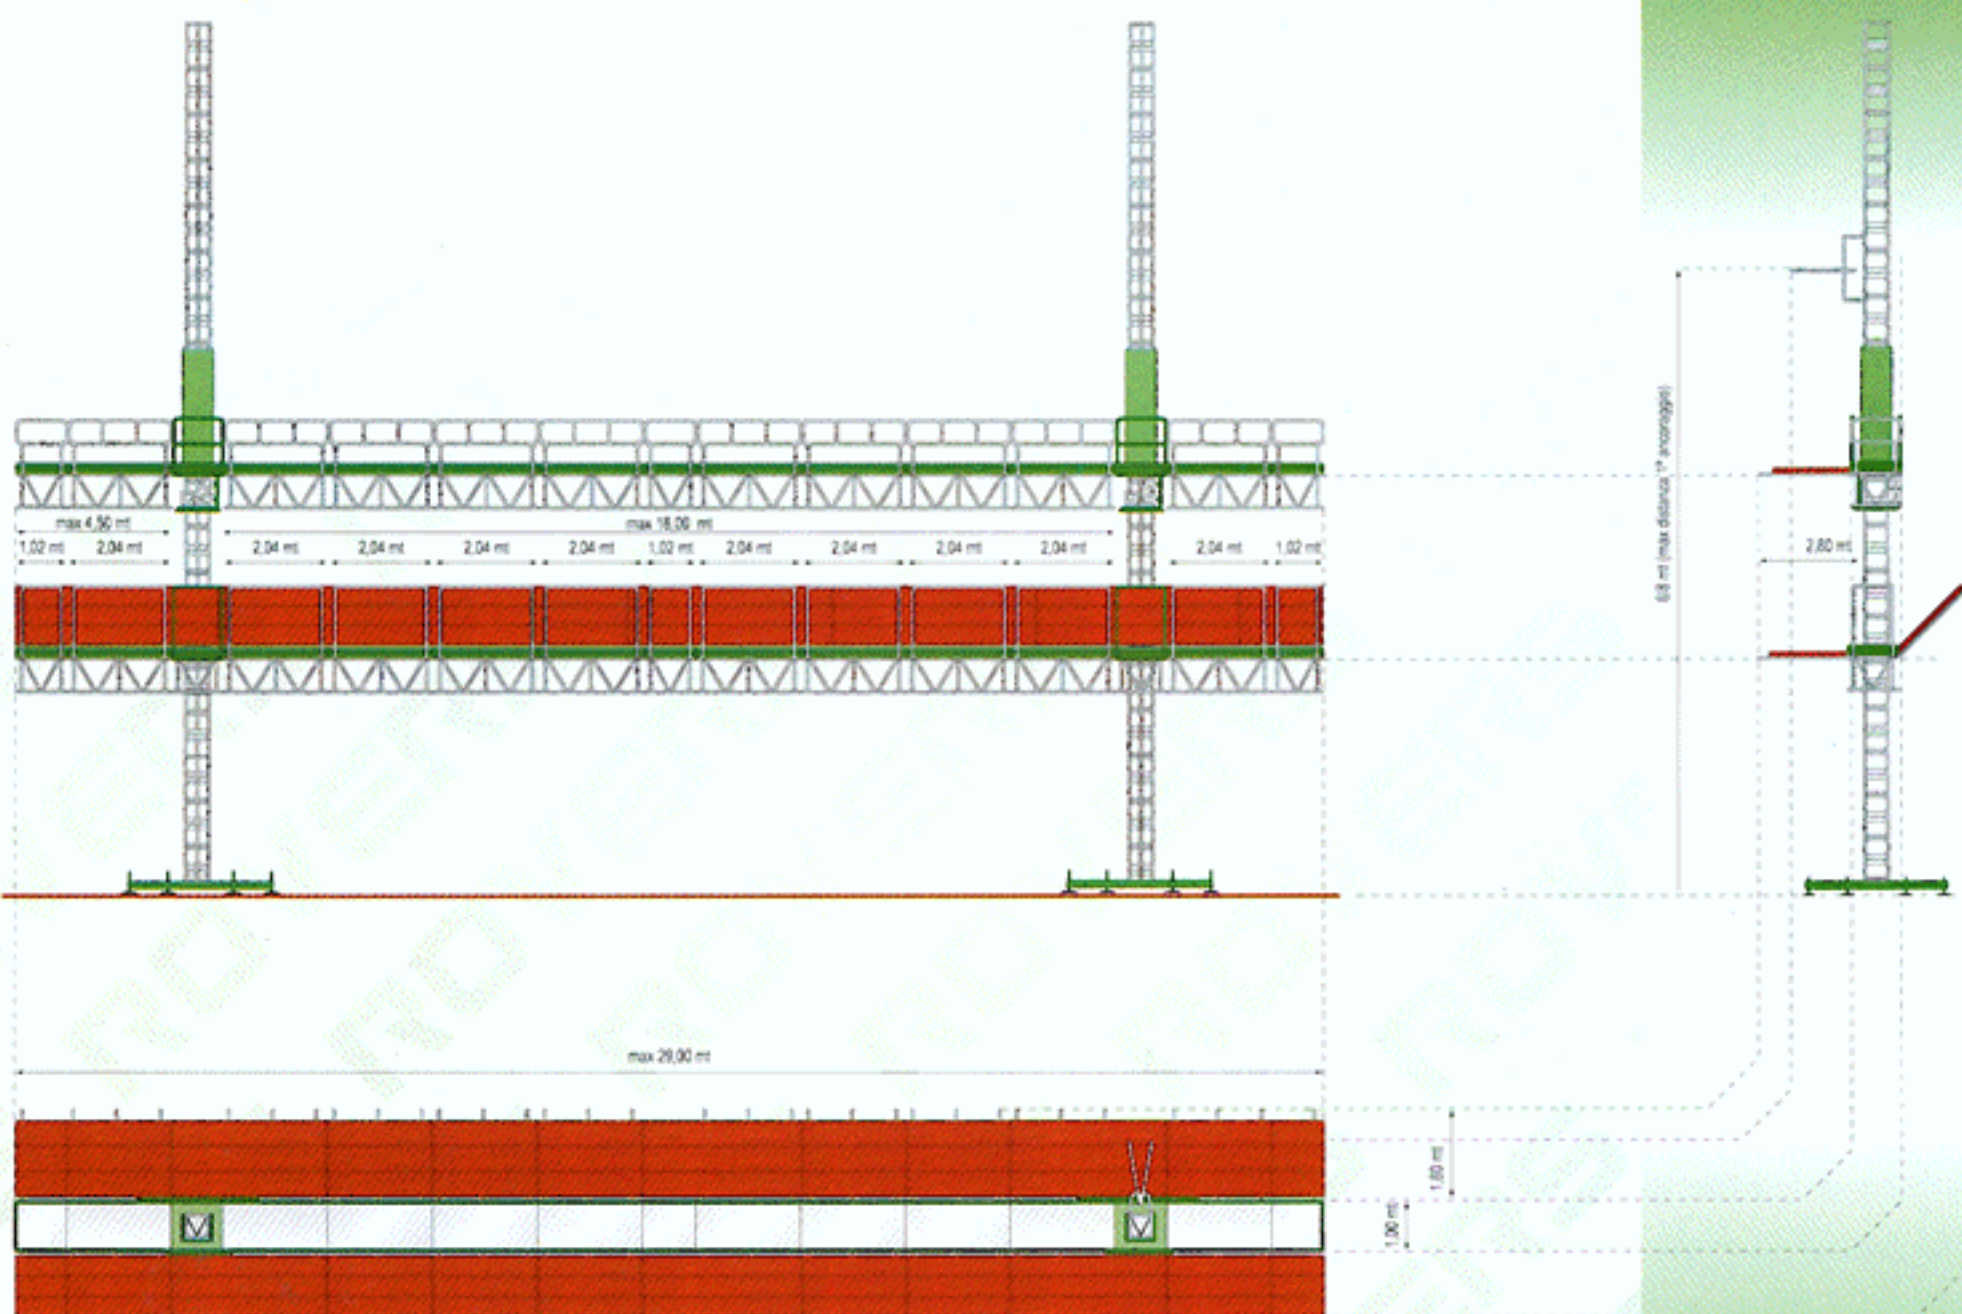

# R mantovana

## Rovers R Mantovana

Finalmente anche il problema della protezione per il passante, cioè la caduta dei materiali dall'alto è stata risolta.

La mantovana per i ponteggi elettrici Rovers è facile e pratica da montare, economica nella gestione, e rivoluzionaria per l'immagine innovativa dell'azienda utilizzatrice.