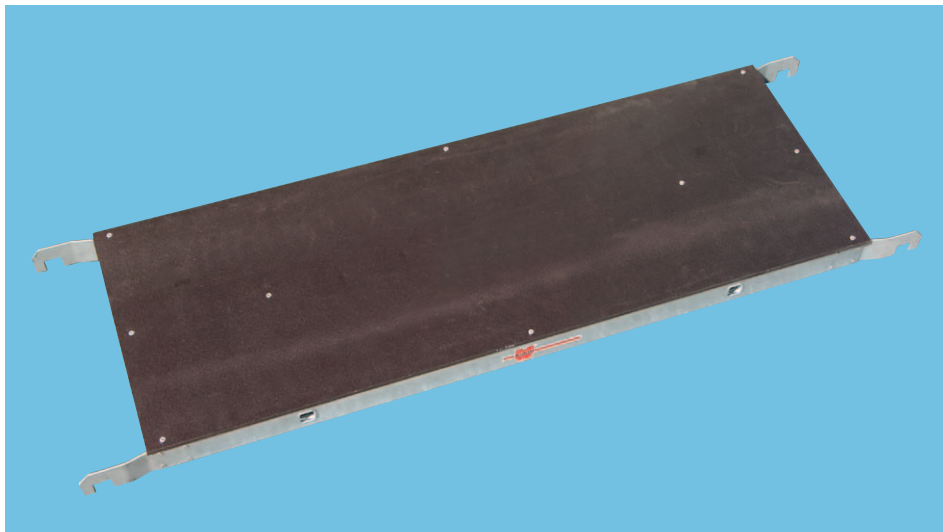

## Trabattello ripiegabile

- regolabile in altezza
- dotato di 4 ruote con freno
- ripiegabile - minimo ingombro per trasporto ed immagazzinaggio
- grande piano di lavoro in multistrato rinforzato lateralmente da profili in alluminio
- portata 150 kg
- certificazione: GS nr. 05063 del 30.11.2005

lunghezza mm	larghezza mm	altezza mm	altezza max piattaforma	peso kg	Art.
1600	600	1700	990*	20	<b>0962 931 700</b>

\*è possibile aumentare l'altezza della piattaforma fino a 1600 mm con l'ausilio dei relativi accessori - vedi retro

### per trabattello ripiegabile

- per collegare più trabattello e per creare un'ampia piattaforma di lavoro
- misura 500 x 1600 mm

**Art. 0962 931 701**