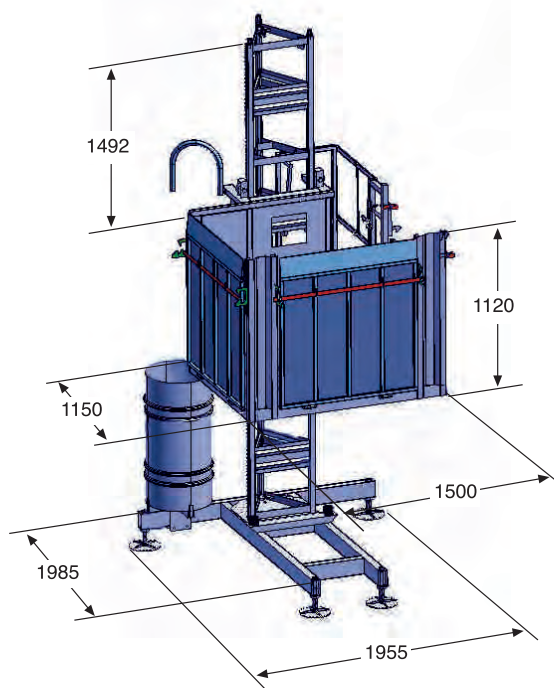

**MT500 M**

# MT500 M (Max capacity: 400 Kg)

Piattaforma di trasporto porta materiali e porta persone  
*Transport platform for people and material*

MT500 M

DATI TECNICI	TECHNICAL DATA	DONNÉES TECHNIQUES	ТЕХНИЧЕСКИЕ ДАННЫЕ	
Dimensione cesta	Cage dimensions	Dimensions cabine	Размеры кабины	1150 mm x 1500 mm x 1120 mm *
Dimensioni dell'unità di base	Base unit dimensions	Encombrement	Размеры базы	1985 mm x 1955 mm
Peso traliccio	Trellis weight	Poids pylône	Вес секции	41 kg
Velocità di sollevamento	Lifting speed	Vitesse de levage	Скорость подъема	12 m/min
Massima altezza ancorata	Max anchored height	Hauteur max avec ancrages	Мак. высота с анкерными креплениями	60 m
Tensione di alimentazione	Supply voltage	Tension d'alimentation	Напряжение питания	230/50 Hz
Interruttore protezione linea	Protection switch	Interrupteur de protection	Защитный выключатель линии	16 A
Potenza servizio continuo	Power of the motors	Puissance moteur	Мощность двигателя	1 x 2,2 kW
Corrente di spunto	Starting current	Ampérage au démarrage	Сила тока	108 A
Minima potenza di linea consigliata	Suggested minimum line power	Min. puissance de ligne conseillée	Минимальная рекомендуемая мощность линия	3 kW