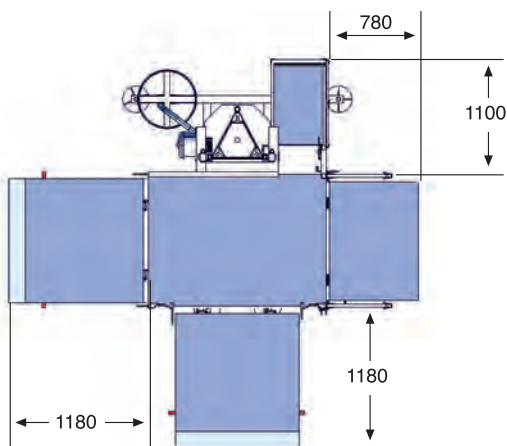

# MT500 M (Max capacity: 400 Kg)

Piattaforma di trasporto porta materiali e porta persone  
*Transport platform for people and material*

MT500 M

DATI TECNICI	TECHNICAL DATA	DONNÉES TECHNIQUES	ТЕХНИЧЕСКИЕ ДАННЫЕ	
Dimensione cesta	Cage dimensions	Dimensions cabine	Размеры кабины	1150 mm x 1500 mm x 1120 mm *
Dimensioni dell'unità di base	Base unit dimensions	Encombrement	Размеры базы	1985 mm x 1955 mm
Peso traliccio	Trellis weight	Poids pylône	Вес секции	41 kg
Velocità di sollevamento	Lifting speed	Vitesse de levage	Скорость подъема	12 m/min
Massima altezza ancorata	Max anchored height	Hauteur max avec ancrages	Мак. высота с анкерными креплениями	60 m
Tensione di alimentazione	Supply voltage	Tension d'alimentation	Напряжение питания	230/50 Hz
Interruttore protezione linea	Protection switch	Interrupteur de protection	Защитный выключатель линии	16 A
Potenza servizio continuo	Power of the motors	Puissance moteur	Мощность двигателя	1 x 2,2 kW
Corrente di spunto	Starting current	Ampérage au démarrage	Сила тока	108 A
Minima potenza di linea consigliata	Suggested minimum line power	Min. puissance de ligne conseillée	Минимальная рекомендуемая мощность линия	3 kW